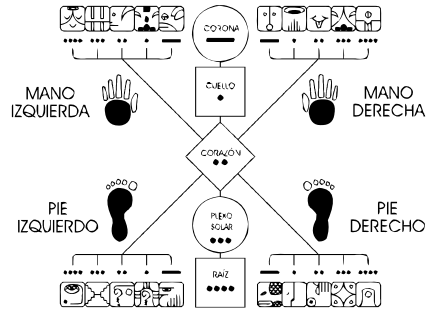

Calendario de Paz

Sincronario de 13 Lunas de 28 días + 1

Año de la Semilla Cósmica Amarilla

SELI
La Victoria Fluye

1.04	2.09	3.11	4.11	5.11	6.11	6.21	8.09	8.19	9.19	10.19	11.19	1.23
1.07	2.01	3.12	4.12	5.12	6.12	6.22	8.10	8.20	9.20	10.20	2.23	12.21
1.08	2.10	3.01	4.13	5.13	6.13	7.07	8.11	8.21	9.21	3.23	11.20	12.22
1.09	2.11	3.13	5.01	5.14	6.14	7.08	8.12	8.22	6.23	10.21	11.21	13.07
1.10	2.12	3.14	4.14	7.01	6.15	7.09	8.13	7.23	9.22	10.22	11.22	13.08
1.11	2.13	3.15	4.15	5.15	9.01	7.10	9.23	9.07	10.07	11.07	12.07	13.09
1.12	2.14	3.16	4.16	5.16	10.01	7.11	10.23	9.08	10.08	11.08	12.08	13.10
1.13	2.15	3.17	4.17	8.01	11.01	7.12	11.23	8.23	10.09	11.09	12.09	13.11
1.14	2.16	3.18	6.01	5.17	12.01	7.13	12.23	9.09	6.23	11.10	12.10	13.12
1.15	2.17	4.01	4.18	5.18	13.01	7.14	13.23	9.10	10.10	4.23	12.11	13.13
1.16	2.18	4.06	4.19	5.19	13.06	7.15	13.28	9.11	10.11	4.28	12.12	13.14
1.17	2.19	3.19	6.06	5.20	12.06	7.16	12.28	9.12	6.28	11.11	12.13	13.15
1.18	2.20	3.20	4.20	8.06	11.06	7.17	11.28	8.28	10.12	11.12	12.14	13.16
1.19	2.21	3.21	4.21	5.21	10.06	7.18	10.28	9.13	10.13	11.13	12.15	13.17
1.20	2.22	3.22	4.22	5.22	9.06	7.19	9.28	9.14	10.14	11.14	12.16	13.18
1.21	3.07	4.07	5.07	7.06	6.16	7.20	8.14	7.28	10.15	11.15	12.17	13.19
1.22	3.08	4.08	5.08	6.07	6.17	7.21	8.15	9.15	5.28	11.16	12.18	13.20
2.07	3.09	3.06	5.06	6.08	6.18	7.22	8.16	9.16	10.16	3.28	12.19	13.21
2.08	2.06	4.09	5.09	6.09	6.19	8.07	8.17	9.17	10.17	11.17	2.28	13.22
1.06	3.10	4.10	5.10	6.10	6.20	8.08	8.18	9.18	10.18	11.18	12.20	1.28

Tzolkin / PSI - Crono

Holón Planetario
13 lunaciones
20 bioregiones

Holón Humano

13 articulaciones mayores
20 dedos en manos y pies

2° Bolon Tikku: Niño Relámpago Rojo Gran Vacío

Red de Arte Planetario Córdoba - Argentina
13lunas@onenet.com.ar - www.pan-cordoba.org
(0351) 4744667 / 4516379
Bioregión de la Estrella