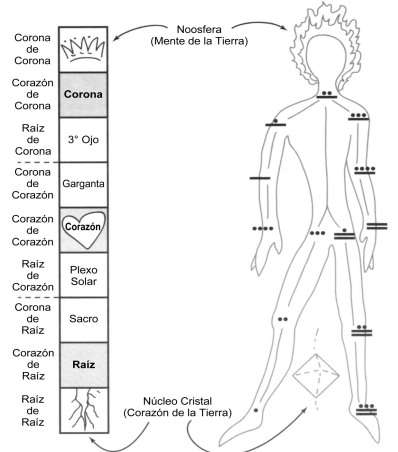

Calendario de Paz

Sincronario de 13 Lunas de 28 días + 1

Año de la Semilla Cósmica Amarilla

SELI
La Victoria Fluye

1.04	2.09	3.11	4.11	5.11	6.11	6.21	8.09	8.19	9.19	10.19	11.19	1.23
1.07	2.01	3.12	4.12	5.12	6.12	6.22	8.10	8.20	9.20	10.20	2.23	12.21
1.08	2.10	3.01	4.13	5.13	6.13	7.07	8.11	8.21	9.21	3.23	11.20	12.22
1.09	2.11	3.13	5.01	5.14	6.14	7.08	8.12	8.22	6.23	10.21	11.21	13.07
1.10	2.12	3.14	4.14	7.01	6.15	7.09	8.13	7.23	9.22	10.22	11.22	13.08
1.11	2.13	3.15	4.15	5.15	9.01	7.10	9.23	9.07	10.07	11.07	12.07	13.09
1.12	2.14	3.16	4.16	5.16	10.01	7.11	10.23	9.08	10.08	11.08	12.08	13.10
1.13	2.15	3.17	4.17	8.01	11.01	7.12	11.23	8.23	10.09	11.09	12.09	13.11
1.14	2.16	3.18	6.01	5.17	12.01	7.13	12.23	9.09	6.23	11.10	12.10	13.12
1.15	2.17	4.01	4.18	5.18	13.01	7.14	13.23	9.10	10.10	4.23	12.11	13.13
1.16	2.18	4.06	4.19	5.19	13.06	7.15	13.28	9.11	10.11	4.28	12.12	13.14
1.17	2.19	3.19	6.06	5.20	12.06	7.16	12.28	9.12	6.28	11.11	12.13	13.15
1.18	2.20	3.20	4.20	8.06	11.06	7.17	11.28	8.28	10.12	11.12	12.14	13.16
1.19	2.21	3.21	4.21	5.21	10.06	7.18	10.28	9.13	10.13	11.13	12.15	13.17
1.20	2.22	3.22	4.22	5.22	9.06	7.19	9.28	9.14	10.14	11.14	12.16	13.18
1.21	3.07	4.07	5.07	7.06	6.16	7.20	8.14	7.28	10.15	11.15	12.17	13.19
1.22	3.08	4.08	5.08	6.07	6.17	7.21	8.15	9.15	5.28	11.16	12.18	13.20
2.07	3.09	3.06	5.06	6.08	6.18	7.22	8.16	9.16	10.16	3.28	12.19	13.21
2.08	2.06	4.09	5.09	6.09	6.19	8.07	8.17	9.17	10.17	11.17	2.28	13.22
1.06	3.10	4.10	5.10	6.10	6.20	8.08	8.18	9.18	10.18	11.18	12.20	1.28

Tzolkin / PSI - Crono

Holón Planetario
13 lunaciones
20 bioregiones

Holón Humano

13 articulaciones mayores
20 dedos en manos y pies

2° Bolon Tikku: Niño Relámpago Rojo Gran Vacío

Red de Arte Planetario Córdoba - Argentina
13lunas@onenet.com.ar - www.pan-cordoba.org
(0351) 4744667 / 4516379
Bioregión de la Estrella